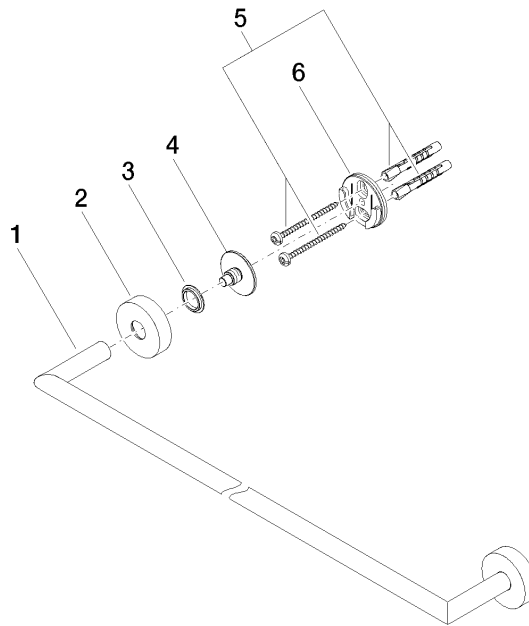

83 060 979

- entraxe 600 mm
- largeur 640 mm
- hauteur 40 mm
- rosace Ø 40 mm
- saillie 65 mm

S'adapte aux gammes suivantes: ELIO, ENO, MEM, META SQUARE, SYNC et TARA ULTRA

S'adapte aux gammes suivantes : ENO, SYNC, TARA ULTRA, META SQUARE

83 060 979

mm [inches]

83 060 979

Les pièces pour les  
autres finitions  
peuvent être  
trouvées ici : Chrome

### Liste des pièces de rechange

N°	Article Numéro	Désignation	Fréquence de montage	Délai de livraison
1	05 28 22 622 00-46	patte de fixation	1	60
2	08 27 97 500-46	rosace	2	30
3	08 30 11 516 90	anneau	2	2
4	08 17 97 560 90	patte de fixation	2	2
5	05 30 31 025 00 90	set de fixation	2	2
6	08 17 97 501 07	patte de fixation	2	2